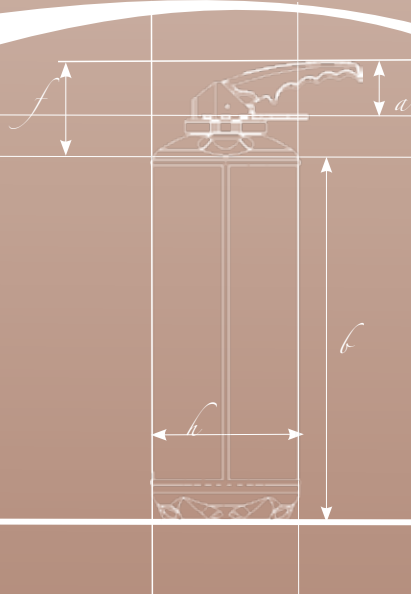

Gamme Véhicule Léger

**Polyvalent. Léger.
Moderne.
Toujours à portée de main.**

PA

Extincteur Delta 1 et 2 Kg poudre à «pression auxiliaire».

PP

Extincteur poudre CPP2, CPP1 et PSI 2PP à «pression permanente».

Manomètre de contrôle pour les extincteurs CPP1, CPP2 et PSI 2PP.

CPP1 et CPP2 : Robinetterie entièrement en laiton.

Goupille de sécurité et gâchette incluses dans une tête moderne DELTA et PSI.

Extincteur spécialement étudiés pour les véhicules (voiture, vedette, bateau de plaisance). Certifié avec son support transport.

Tous les extincteurs sont certifiés «marine division».

EN 3-7